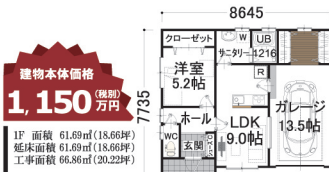

平屋の暮らしはじめませんか。 こだわりのデザインハウス

デザイナー達が創る家...

Package House®

人気の平屋

HIRAYA STYLE

798(税別)
万円より
20プラン

5LDKの家

二階建て STYLE

1360(税別)
万円より
10プラン

自由設計

対応致します。

LED照明・全居室カーテン・網戸まで付いた、嬉しい豪華フル装備住宅

18坪 2LDK

20坪 2LDK

スマートデザインハウス 平屋Ⅱ

電動オーバースライダー付き
インナーガレージのある平屋

自社工事部で施工します。
住宅に関連する工事も

新築

解体

土木

外構

現場見学会開催中

笠間市 | 檜邸 平屋 (完成)
土浦市 | V檜邸 ガル洲 (基礎)
ひたちなか市 | K檜邸 平屋 (基礎)
常陸太田市 | H檜邸 平屋 (基礎)

パッケージハウス®
ひたちなか市三反田350-1 南郷三反田地蔵
株式会社 JOY STYLE