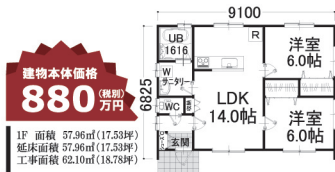

1360(税別)
万円より
10プラン

自由設計

対応致します。

LED照明・全居室カーテン・網戸まで付いた、嬉しい豪華フル装備住宅

18坪 2LDK

20坪 2LDK

スマートデザインハウス 平屋Ⅱ

電動オーバースライダー付き
インナーガレージのある平屋

自社工事部で施工します。
住宅に関連する工事も

新築

解体

土木

外構

現場見学会開催中

笠間市 | 檜邸 平屋 (完成)
土浦市 | V檜邸 ガル洲 (基礎)
ひたちなか市 | K檜邸 平屋 (基礎)
常陸太田市 | H檜邸 平屋 (基礎)

パッケージハウス®
ひたちなか市三反田350-1 南郷三反田地蔵
株式会社 JOY STYLE