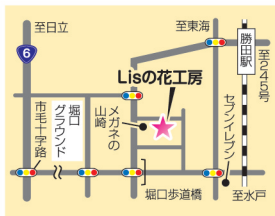

ひたちなか「Lisの花工房」

プリザーブドフラワー受講生募集

PR

作品は販売もする

市勝田本町のプリザーブドフラワー教室「Lisの花工房」は各種コースの受講生を募集している。11月未までに申し込むと受講料が割引になる。「体験レッスン」(3000円)や「シーズン趣味レッスン」(5500円)は手軽に学べるコース。将来独立を目指す人向けの「資格取得コース」は17万5000円

が15万8000円になる。11月にはクリスマスキャンドル・リースレッスンを予定。コロナ禍の中でも自宅で身近に楽しめるように花材も10鉢オフで販売中。お供え花、ブーケ、ギフト、ハーバリウムなども扱う。「ご自宅で作成する人向けにLINEやZoomでの指導も行います。お気軽にご相談を」と同教室。北茨城中郷教室フルールref a、水戸内原教室あり。予約制。午前10時～午後9時。不定休。同教室 ☎029・212・3607。

が15万8000円になる。11月にはクリスマスキャンドル・リースレッスンを予定。コロナ禍の中でも自宅で身近に楽しめるように花材も10鉢オフで販売中。お供え花、ブーケ、ギフト、ハーバリウムなども扱う。「ご自宅で作成する人向けにLINEやZoomでの指導も行います。お気軽にご相談を」と同教室。北茨城中郷教室フルールref a、水戸内原教室あり。予約制。午前10時～午後9時。不定休。同教室 ☎029・212・3607。