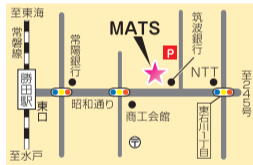

# ひたちなか「MATS (マッツ)」 テニスの専門ショップ PR

店の外観

扱っている。特にテニスラケットのガット張りには定評があり、プレイヤーの好みに合わせて調整。県内外からの注文を受け付けている。「ガットを張り続けて35年超。プロの張りを体感してく

**【取り扱いメーカー】** DUNLOP・Baborat・Wilson・HEAD・NIKE・adidas・elesse・YONEX Prince・GOSEN・LUXLON・Kirschbaum・ZAMST, etc

ひたちなか市東石川のテニスショップ「MATS (マッツ)」は、テニス関連商品を豊富に

ださい」と同店。ラケット購入者には、下取り（1本に付き1本使用可能品）も行う。午前10時～午後7時（日曜、祝日は～午後6時）。火曜定休（祝日の場合は営業）。同店は、昭和通り沿い、JR勝田駅東口から徒歩約7分。店舗の裏に

駐車場あり。同店 ☎ 029・273・6889。

FB ▶ <https://www.facebook.com/TennisShopMats>