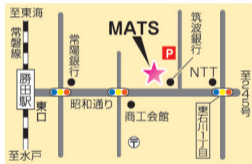

# ひたちなか「MATS (マッツ)」 テニスの専門ショップ PR

店の外観

扱っている。特にテニスラケットのガット張りには定評があり、プレーヤーの好みに合わせて調整。県内外からの注文を受け付けている。「ガットを張り続けて35年超。プロの張りを体感してく

**【取り扱いメーカー】** DUNLOP・Baborat・Wilson・HEAD・NIKE・adidas・elesse・YONEX Prince・GOSEN・LUXLON・Kirschbaum・ZAMST, etc

ひたちなか市東石川のテニスショップ「MATS (マッツ)」は、テニス関連商品を豊富に

ださい」と同店。ラケット購入者には、下取り（1本に付き1本使用可能品）も行う。午前10時～午後7時（日曜、祝日は～午後6時）。火曜定休（祝日の場合は営業）。同店は、昭和通り沿い、JR勝田駅東口から徒歩約7分。店舗の裏に

駐車場あり。同店 ☎ 029・273・6889。

FB ▶ <https://www.facebook.com/TennisShopMats>