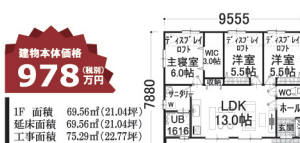

平屋の暮らし はじめませんか。 安心価格の豪華フル装備住宅

デザイナー達が創る家...
Package House®

解体・土木・外構工事も自社工事部施工です。ご相談ください!

人気の平屋
HIRAYA STYLE

578 (税別) 万円より
20プラン

5LDKの家
二階建て STYLE

1360 (税別) 万円より
10プラン

自由設計
対応致します。

新築 解体 土木 外構

LED照明・全居室カーテン・網戸まで付いた嬉しい豪華フル装備住宅です。

現場開
場催見
中学!!

茨城町丁様邸 平屋
水戸市F様邸 平屋
那珂市H様邸 平屋
潮来市N様邸 平屋
水戸市M様邸 平屋
銚子市N様邸 二階

パッケージハウス®
ひたちなか市三反田350-1 南東三反田地蔵
株式会社 JOY STYLE
建設業許可 茨城県知事許可(般-25)第34552号

📞 パッケージハウスひたちなか 検索

<https://www.package-house.net>

029-229-1515